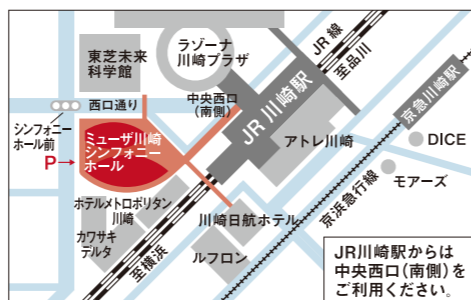

※掲載内容は3月時点の情報です。

<https://www.kawasaki-sym-hall.jp/festa/> 各イベントの詳細は特設サイト「サマーミュージザ」検索をご覧ください